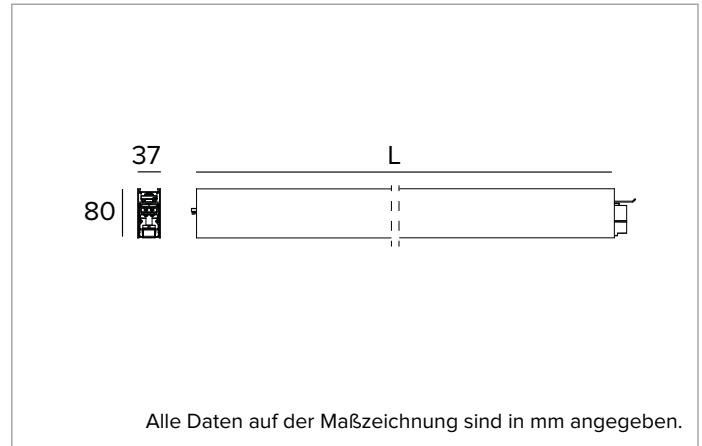

T003MW830ELDB | LOGICO EASY System 37 - UGR19

Lineare LED-Leuchte für Deckenanbau- oder Pendelmontage

	3000K	H(m)	D1(m)	D2(m)	E _{max} (lx)		
	Ra80	64°	63°				
	Fixture Power	43W	1	1.25	1.23	4021	
	Source Flux	5157lm	2	2.51	2.46	1005	
	Fixture Flux	5158lm	3	3.76	3.70	447	
Efficacy	120lm/W	4	5.02	4.93	251		
G0347	I _{max} =885cd/klm	I _{max}	4565cd	5	6.27	6.16	161

Abstrahlung: DIREKT

Optik: ZELLULÄRE

Optische Effizienz: 100%

Leuchten-Lichtstrom: 5157lm

Lichtausbeute: 120lm/W

Fotobiologische Sicherheit: Risikogruppe 0 (RG 0 = kein Risiko)

MECHANISCHE MERKMALE

Gehäuse aus lackiertem stranggepresstem Aluminium mit 37mm Breite. Obere Abdeckung aus schwarzem PVC.

Farbe und Oberfläche: Schwarz

Abmessungen: L=2799mm

Gewicht: 5,4Kg

Version: LINEAR

Schutzart: IP40

Mechanische Belastbarkeit: IK02

ELEKTRISCHE MERKMALE

Integrierter elektronischer ON-OFF Treiber. "Easy Connection"-System für eine schnelle Verbindung zwischen den Modulen des Systems dank der vorkonfektionierten Stecker-/Buchsen-Verbindungselemente. Komplett mit 1,5 mm² Durchgangsverdrahtung, die eine maximale Länge von 18 Metern ermöglicht. Leuchten gemäß EN 60598-2-22 für die Stromversorgung über ein zentrales Notstromsystem CPSS (Central Power Supply System); Bereiche mit hohem Risiko ausgeschlossen. Die voreingestellte Leistungsaufnahme und der voreingestellte Lichtstrom betragen 100% an AC und 100% an DC.